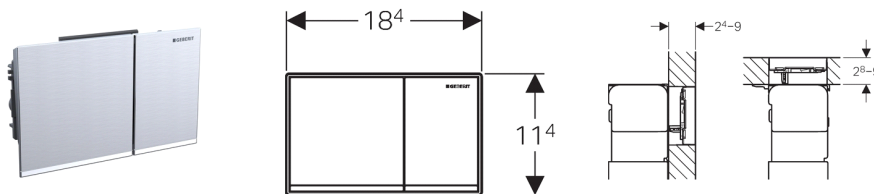

**Смывная клавиша Omega60 для двойного смыва**

**Цель применения**

- Для работы с системой двойного смыва
- Для облицовки толщиной 24 - 90 мм
- Для смывных бачков скрытого монтажа Geberit Omega 12 см

**Характеристики**

- Расположение смывной клавиши фронтально или горизонтально
- Поверхность клавиши заподлицо с чистовой отделкой
- Звукопоглощающие приводные штанги, для быстрой регулировки без применения инструментов

**Технические данные**

Усилие привода	< 20 Н
Материал	Цинковое литье

**Объем поставки**

- Толкатели привода смыва
- Крепежные элементы

**Артикул**

Арт. №	Название материала	Цвет
115.081.SI.1	Литой оцинкованный сплав / стекло	Белое стекло
115.081.SJ.1	Литой оцинкованный сплав / стекло	Черное стекло
115.081.GH.1	Литой оцинкованный сплав	Полированный хром
115.081.SQ.1	Литой оцинкованный сплав / стекло	Стекло цвета умбры